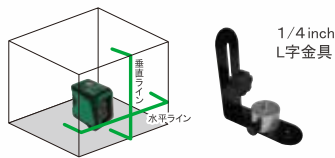

縦横ライン照射のコンパクトなレーザー墨出器

Smart Lineシリーズ

選べるラインナップ登場

Smart Line Series

グリーンレーザー墨出器

SQ-10G 精度: ±1mm/5m

品番: 2-SQ10G
標準小売価格 **¥15,400** (税抜)

SJ-10G 精度: ±1.5mm/5m

品番: 2-SJ10G
標準小売価格 **¥12,500** (税抜)

標準付属品	<ul style="list-style-type: none"> 本体 専用収納ケース テスト用単3アルカリ乾電池×2 取扱説明書 1/4inch L字金具
-------	---

SQ-10G

手の平に収まるコンパクトサイズ!! わずか150g!!

1/4inch L字金具

光源	515nm 緑色半導体レーザー
光出力	2.0mW以下 クラス1M (JIS C6802:2014)
線幅	1.5mm/5m
精度	SQ-10G: 水平・垂直±1mm/5m SJ-10G: 水平・垂直±1.5mm/5m
自動補正範囲	±3°
傾斜警告	有 レーザー光点滅
自動補正OFF機能	有
ライン照射角	110°
制動方式	磁気制動方式
電源	アルカリ単3乾電池×2本
使用温度範囲	-10°C~+45°C
連続使用時間	約13時間 (20°C アルカリ乾電池使用時)
三脚取付部	カメラ用1/4inch
本体寸法	70×66×46mm
本体重量	約152g (電池含まず)

使用例

※画像はイメージです。
※三脚は含まれません。

※連続使用時間は使用環境により異なります。
※記載した仕様および外観は、製品改良等により予告なしに変更することがあります。

レーザー墨出器

SQ-10R 精度: ±1mm/5m

品番: 2-SQ10R
標準小売価格 **¥10,300** (税抜)

SJ-10R 精度: ±1.5mm/5m

品番: 2-SJ10R
標準小売価格 **¥8,500** (税抜)

標準付属品	<ul style="list-style-type: none"> 本体 専用収納ケース テスト用単3アルカリ乾電池×2 取扱説明書 1/4inch L字金具
-------	---

SQ-10R

手の平に収まるコンパクトサイズ!! わずか150g!!

1/4inch L字金具

光源	635nm 赤色半導体レーザー
光出力	2.0mW以下 クラス1M (JIS C6802:2014)
線幅	1.5mm/5m
精度	SQ-10R: 水平・垂直±1mm/5m SJ-10R: 水平・垂直±1.5mm/5m
自動補正範囲	±3°
傾斜警告	有 レーザー光点滅
自動補正OFF機能	有
ライン照射角	110°
制動方式	磁気制動方式
電源	アルカリ単3乾電池×2本
使用温度範囲	-10°C~+45°C
連続使用時間	約35時間 (20°C アルカリ乾電池使用時)
三脚取付部	カメラ用1/4inch
本体寸法	70×66×46mm
本体重量	約152g (電池含まず)