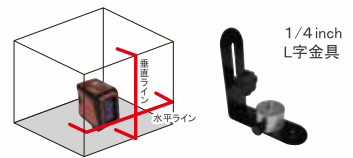

品番: 2-SJ10G
標準小売価格 **¥12,500** (税抜)

標準付属品	<ul style="list-style-type: none"> 本体 専用収納ケース テスト用単3アルカリ乾電池×2 取扱説明書 1/4inch L字金具
-------	---

SQ-10G

手の平に収まるコンパクトサイズ!! わずか150g!!

1/4inch L字金具

光源	515nm 緑色半導体レーザー
光出力	2.0mW以下 クラス1M (JIS C6802:2014)
線幅	1.5mm/5m
精度	SQ-10G: 水平・垂直±1mm/5m SJ-10G: 水平・垂直±1.5mm/5m
自動補正範囲	±3°
傾斜警告	有 レーザー光点滅
自動補正OFF機能	有
ライン照射角	110°
制動方式	磁気制動方式
電源	アルカリ単3乾電池×2本
使用温度範囲	-10°C~+45°C
連続使用時間	約13時間 (20°C アルカリ乾電池使用時)
三脚取付部	カメラ用1/4inch
本体寸法	70×66×46mm
本体重量	約152g (電池含まず)

使用例

※画像はイメージです。
※三脚は含まれません。

※連続使用時間は使用環境により異なります。
※記載した仕様および外観は、製品改良等により予告なしに変更することがあります。

レーザー墨出器

SQ-10R 精度: ±1mm/5m

品番: 2-SQ10R
標準小売価格 **¥10,300** (税抜)

SJ-10R 精度: ±1.5mm/5m

品番: 2-SJ10R
標準小売価格 **¥8,500** (税抜)

標準付属品	<ul style="list-style-type: none"> 本体 専用収納ケース テスト用単3アルカリ乾電池×2 取扱説明書 1/4inch L字金具
-------	---

SQ-10R

手の平に収まるコンパクトサイズ!! わずか150g!!

1/4inch L字金具

光源	635nm 赤色半導体レーザー
光出力	2.0mW以下 クラス1M (JIS C6802:2014)
線幅	1.5mm/5m
精度	SQ-10R: 水平・垂直±1mm/5m SJ-10R: 水平・垂直±1.5mm/5m
自動補正範囲	±3°
傾斜警告	有 レーザー光点滅
自動補正OFF機能	有
ライン照射角	110°
制動方式	磁気制動方式
電源	アルカリ単3乾電池×2本
使用温度範囲	-10°C~+45°C
連続使用時間	約35時間 (20°C アルカリ乾電池使用時)
三脚取付部	カメラ用1/4inch
本体寸法	70×66×46mm
本体重量	約152g (電池含まず)